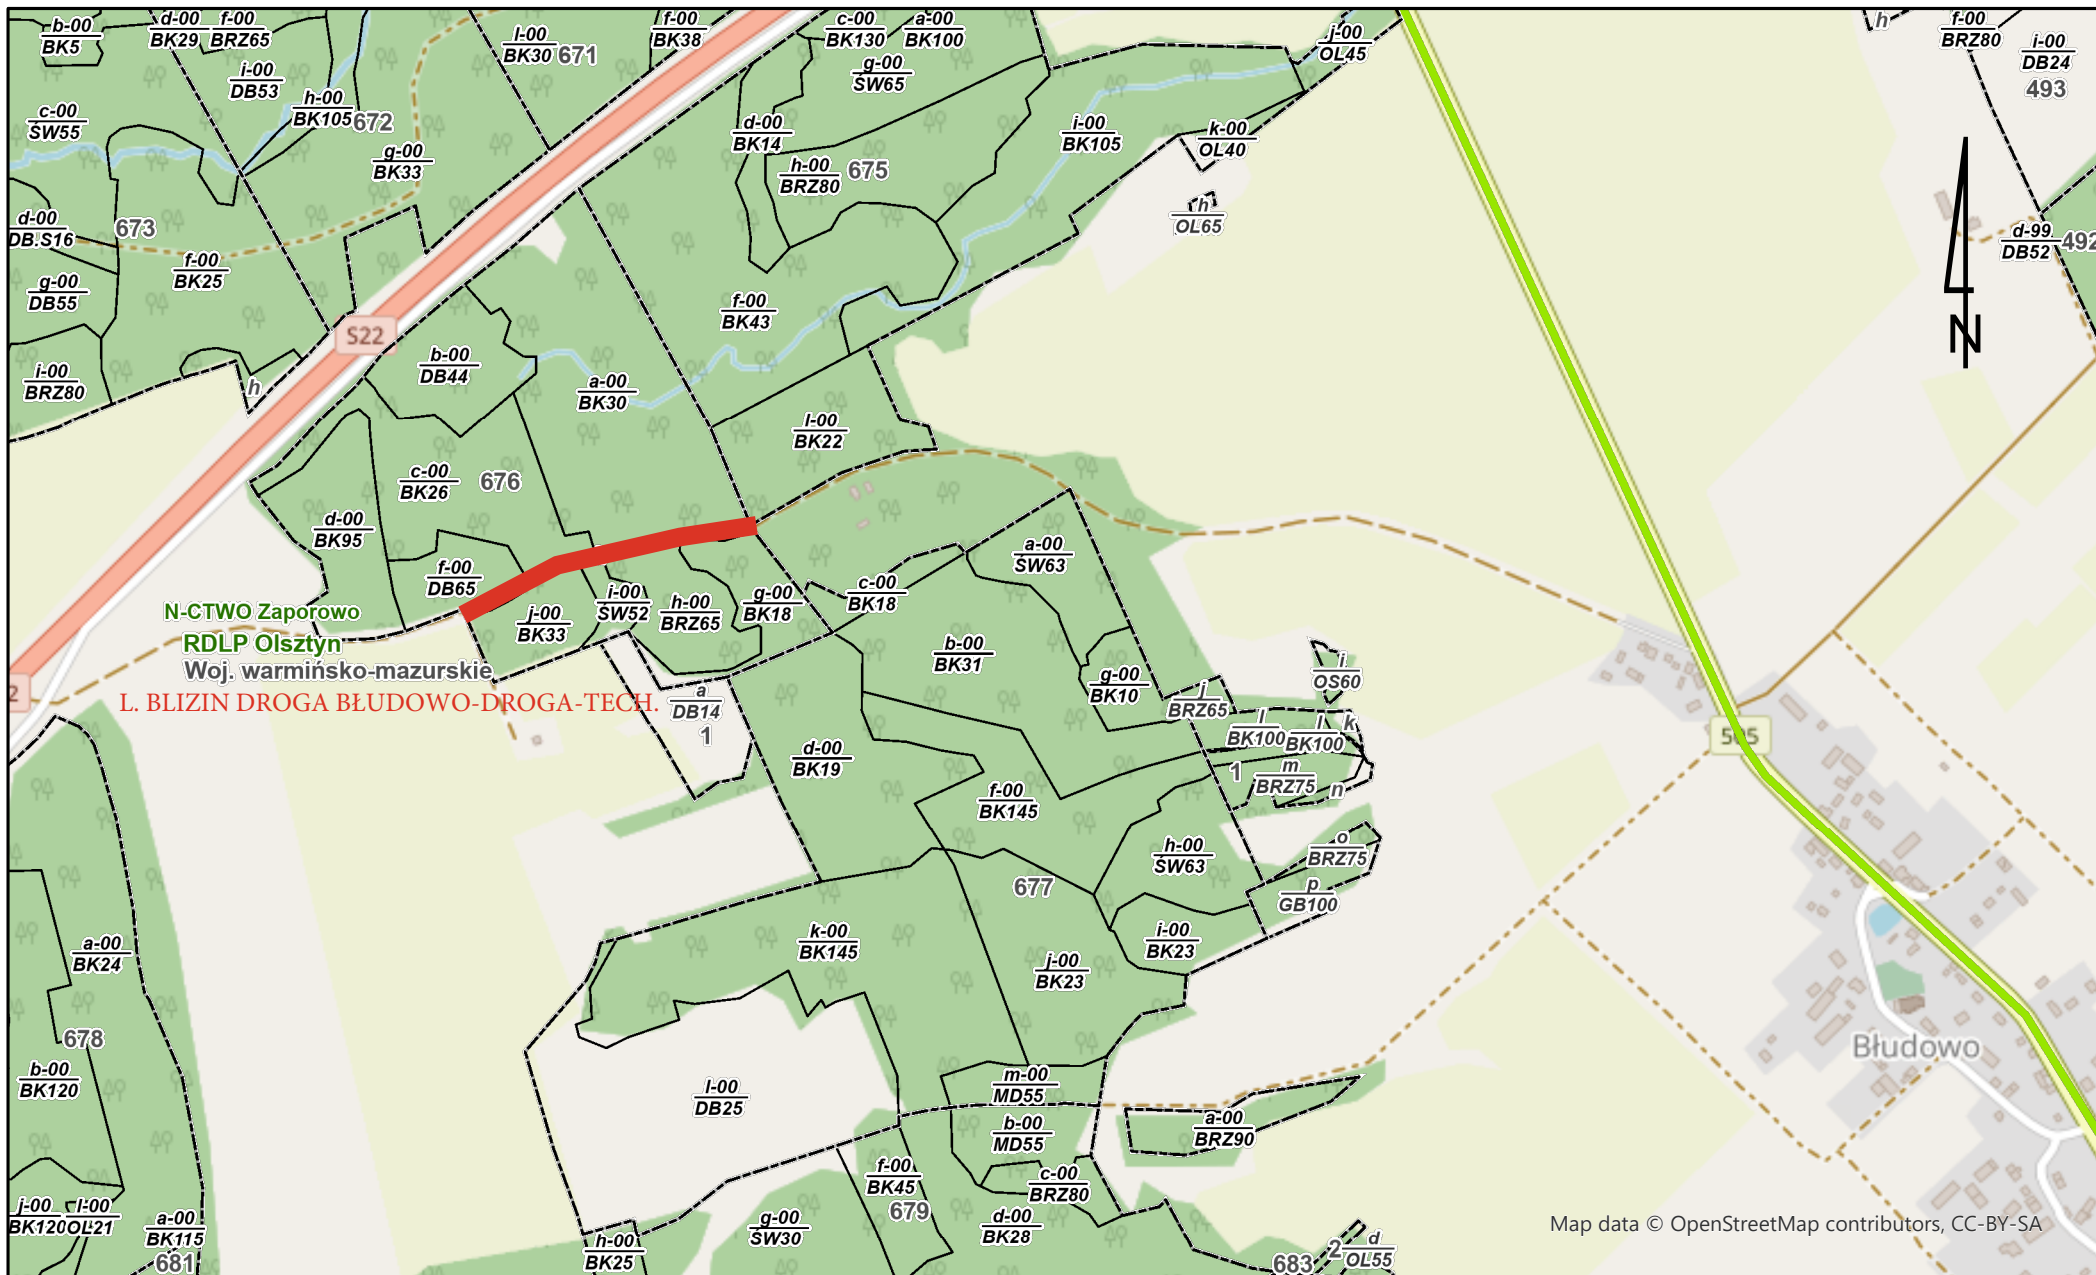

Data wydruku: 09.10.2025

MAPA OBSZARÓW LEŚNYCH

1:10 000

www.bdl.lasy.gov.pl

Mapa wygenerowana z Banku Danych o Lasach.