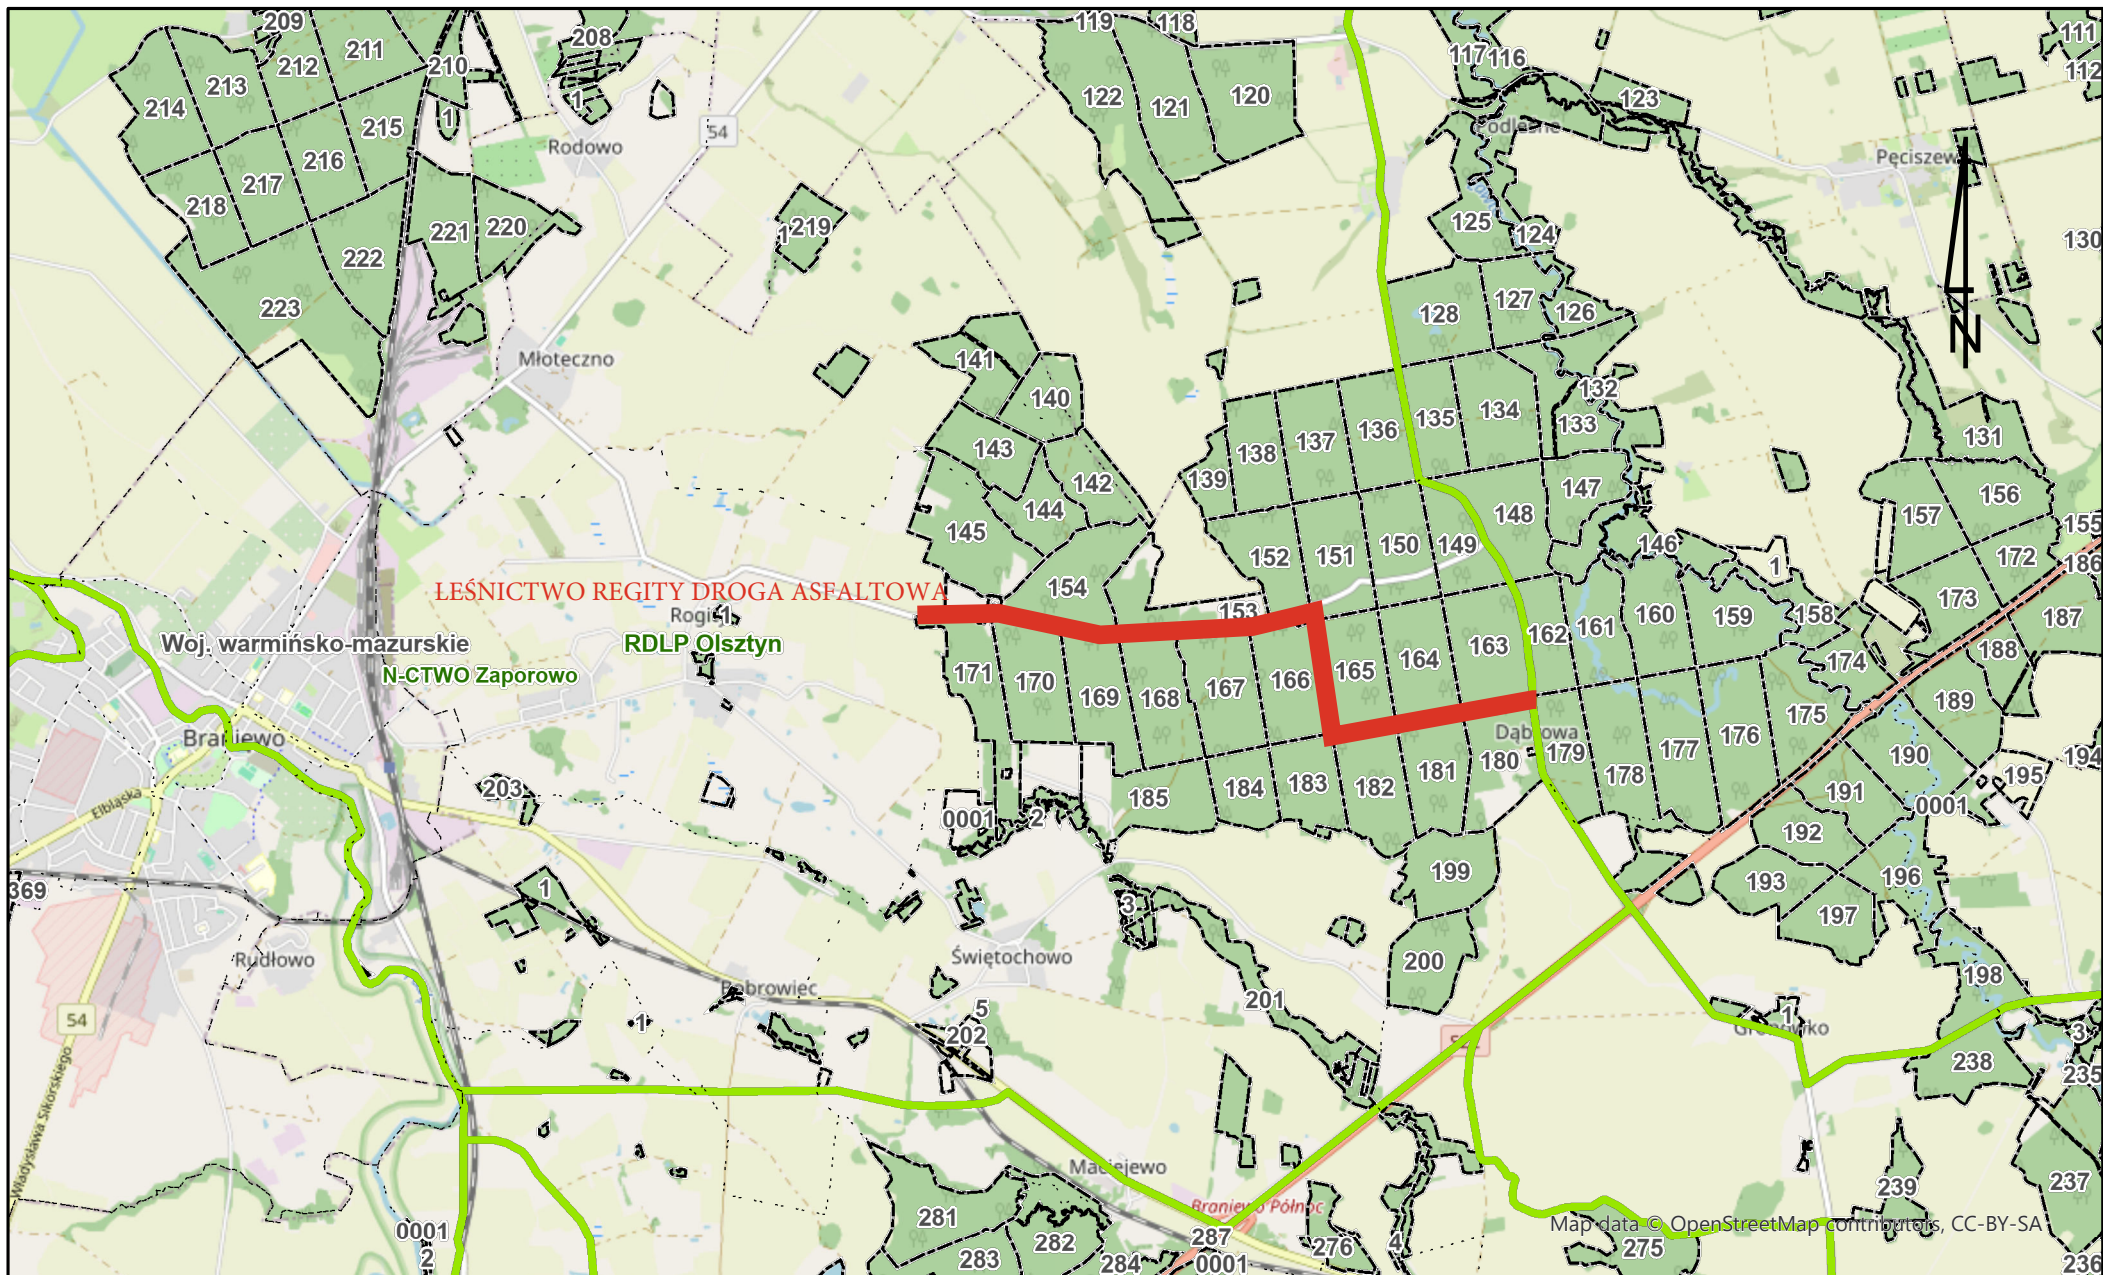

Data wydruku: 06.10.2025

MAPA OBSZARÓW LEŚNYCH

1:25 000

www.bdl.lasy.gov.pl

Mapa wygenerowana z Banku Danych o Lasach.

Data wydruku: 09.10.2025

MAPA OBSZARÓW LEŚNYCH

1:50 000

www.bdl.lasy.gov.pl

Mapa wygenerowana z Banku Danych o Lasach.

Data wydruku: 09.10.2025

MAPA OBSZARÓW LEŚNYCH

1:25 000

www.bdl.lasy.gov.pl

Mapa wygenerowana z Banku Danych o Lasach.

Data wydruku: 09.10.2025

MAPA OBSZARÓW LEŚNYCH

1:25 000

www.bdl.lasy.gov.pl

Mapa wygenerowana z Banku Danych o Lasach.

Data wydruku: 09.10.2025

MAPA OBSZARÓW LEŚNYCH

1:10 000

www.bdl.lasy.gov.pl