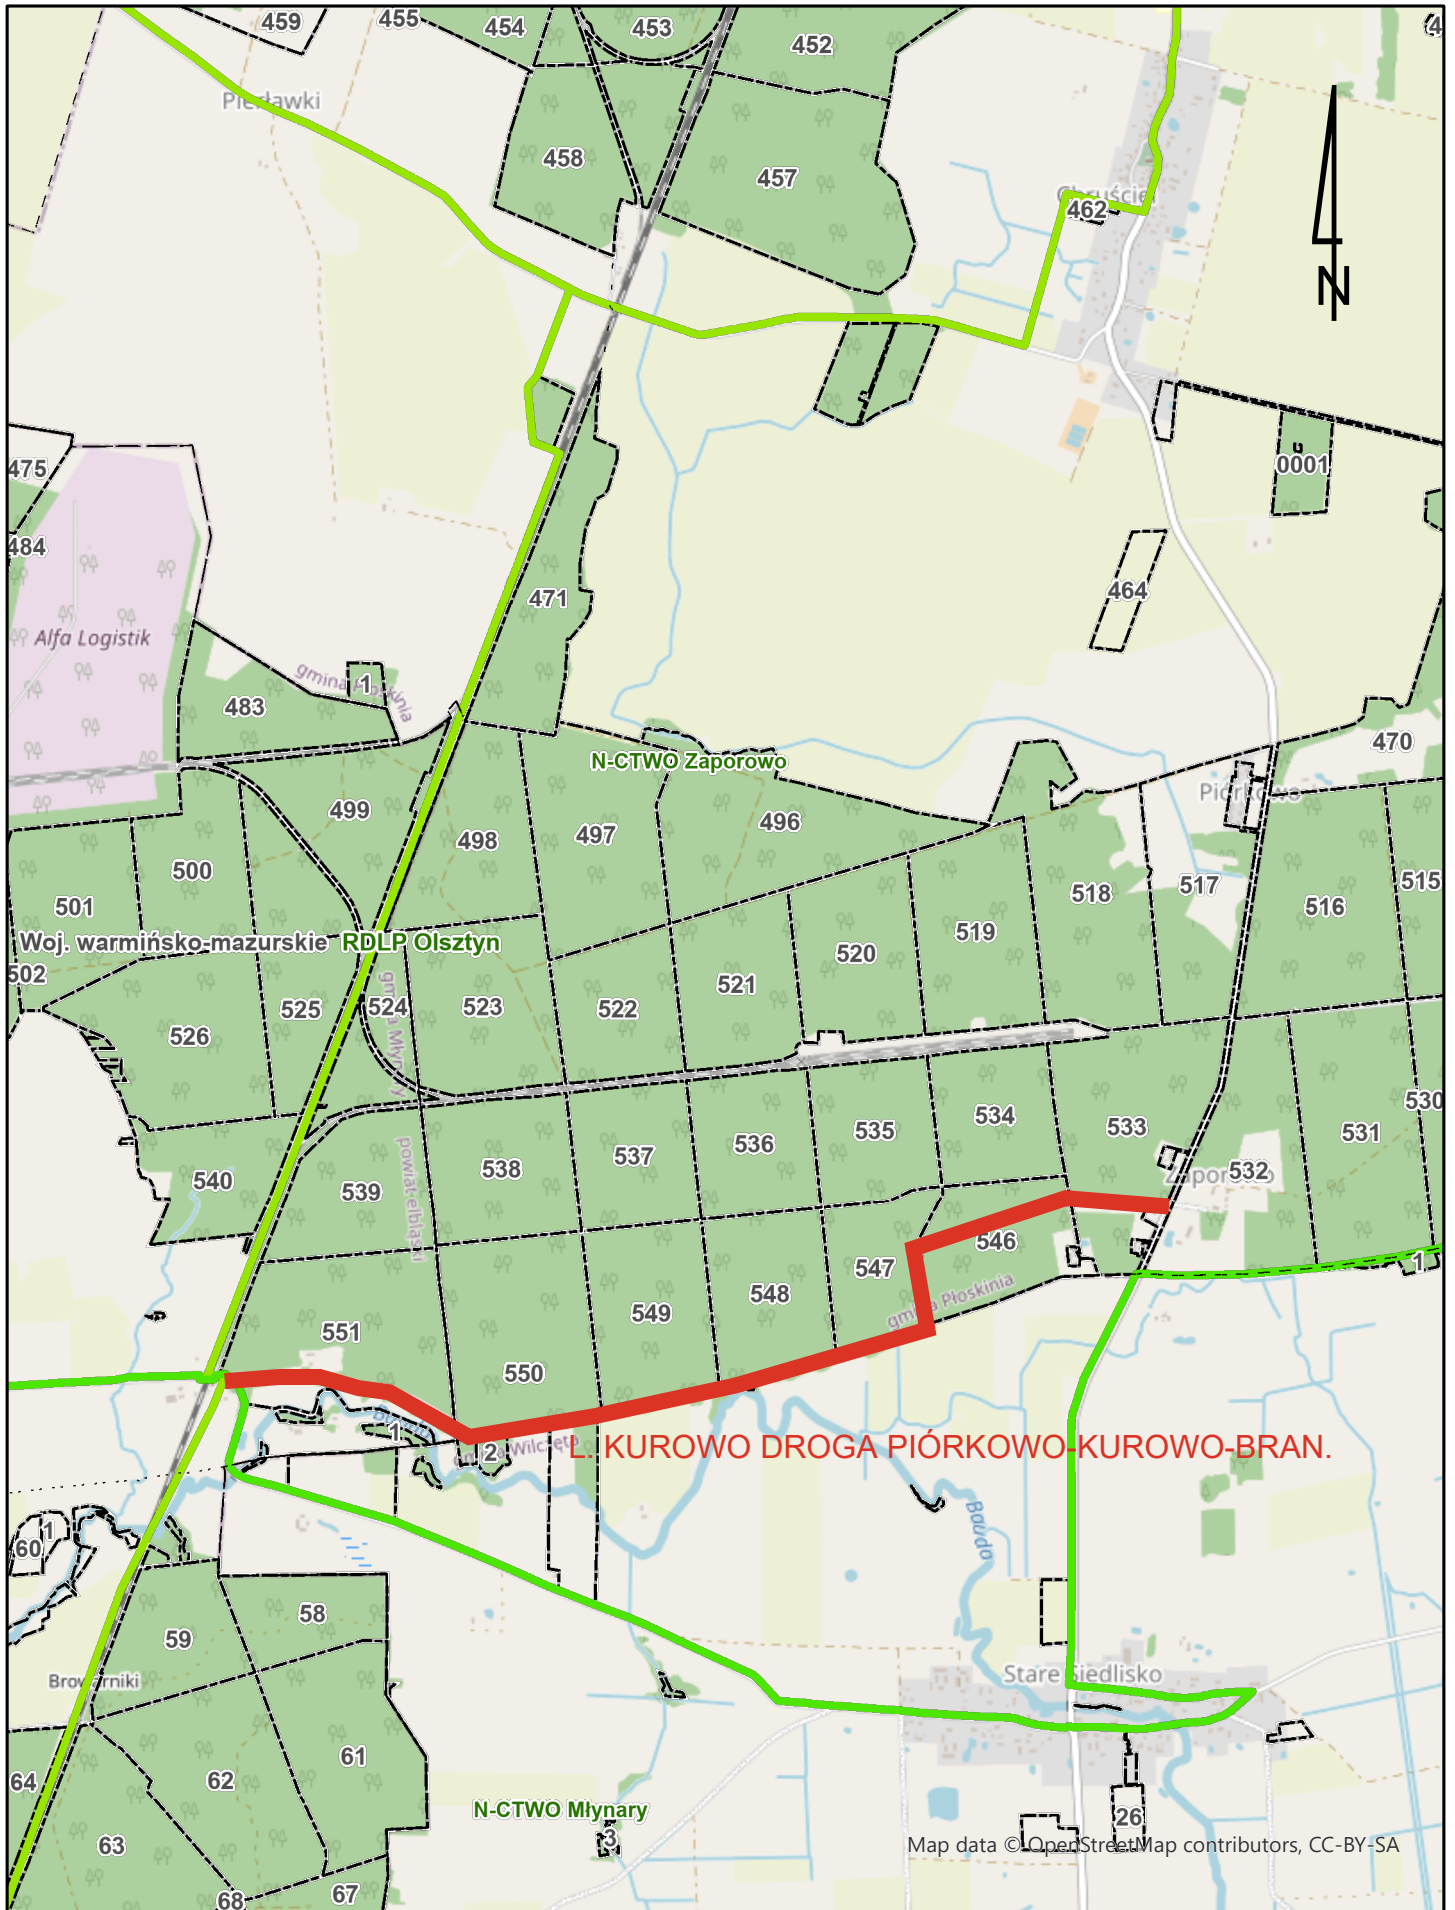

Data wydruku: 06.10.2025

MAPA OBSZARÓW LEŚNYCH

1:25 000

www.bdl.lasy.gov.pl

Mapa wygenerowana z Banku Danych o Lasach.

Data wydruku: 09.10.2025

MAPA OBSZARÓW LEŚNYCH

1:50 000

www.bdl.lasy.gov.pl

Mapa wygenerowana z Banku Danych o Lasach.

Data wydruku: 09.10.2025

MAPA OBSZARÓW LEŚNYCH

1:25 000

www.bdl.lasy.gov.pl

Mapa wygenerowana z Banku Danych o Lasach.

Data wydruku: 09.10.2025

MAPA OBSZARÓW LEŚNYCH

1:25 000

www.bdl.lasy.gov.pl

Mapa wygenerowana z Banku Danych o Lasach.

Data wydruku: 09.10.2025

MAPA OBSZARÓW LEŚNYCH

1:10 000

www.bdl.lasy.gov.pl

Mapa wygenerowana z Banku Danych o Lasach.

Data wydruku: 09.10.2025

MAPA OBSZARÓW LEŚNYCH

1:10 000

www.bdl.lasy.gov.pl

Mapa wygenerowana z Banku Danych o Lasach.