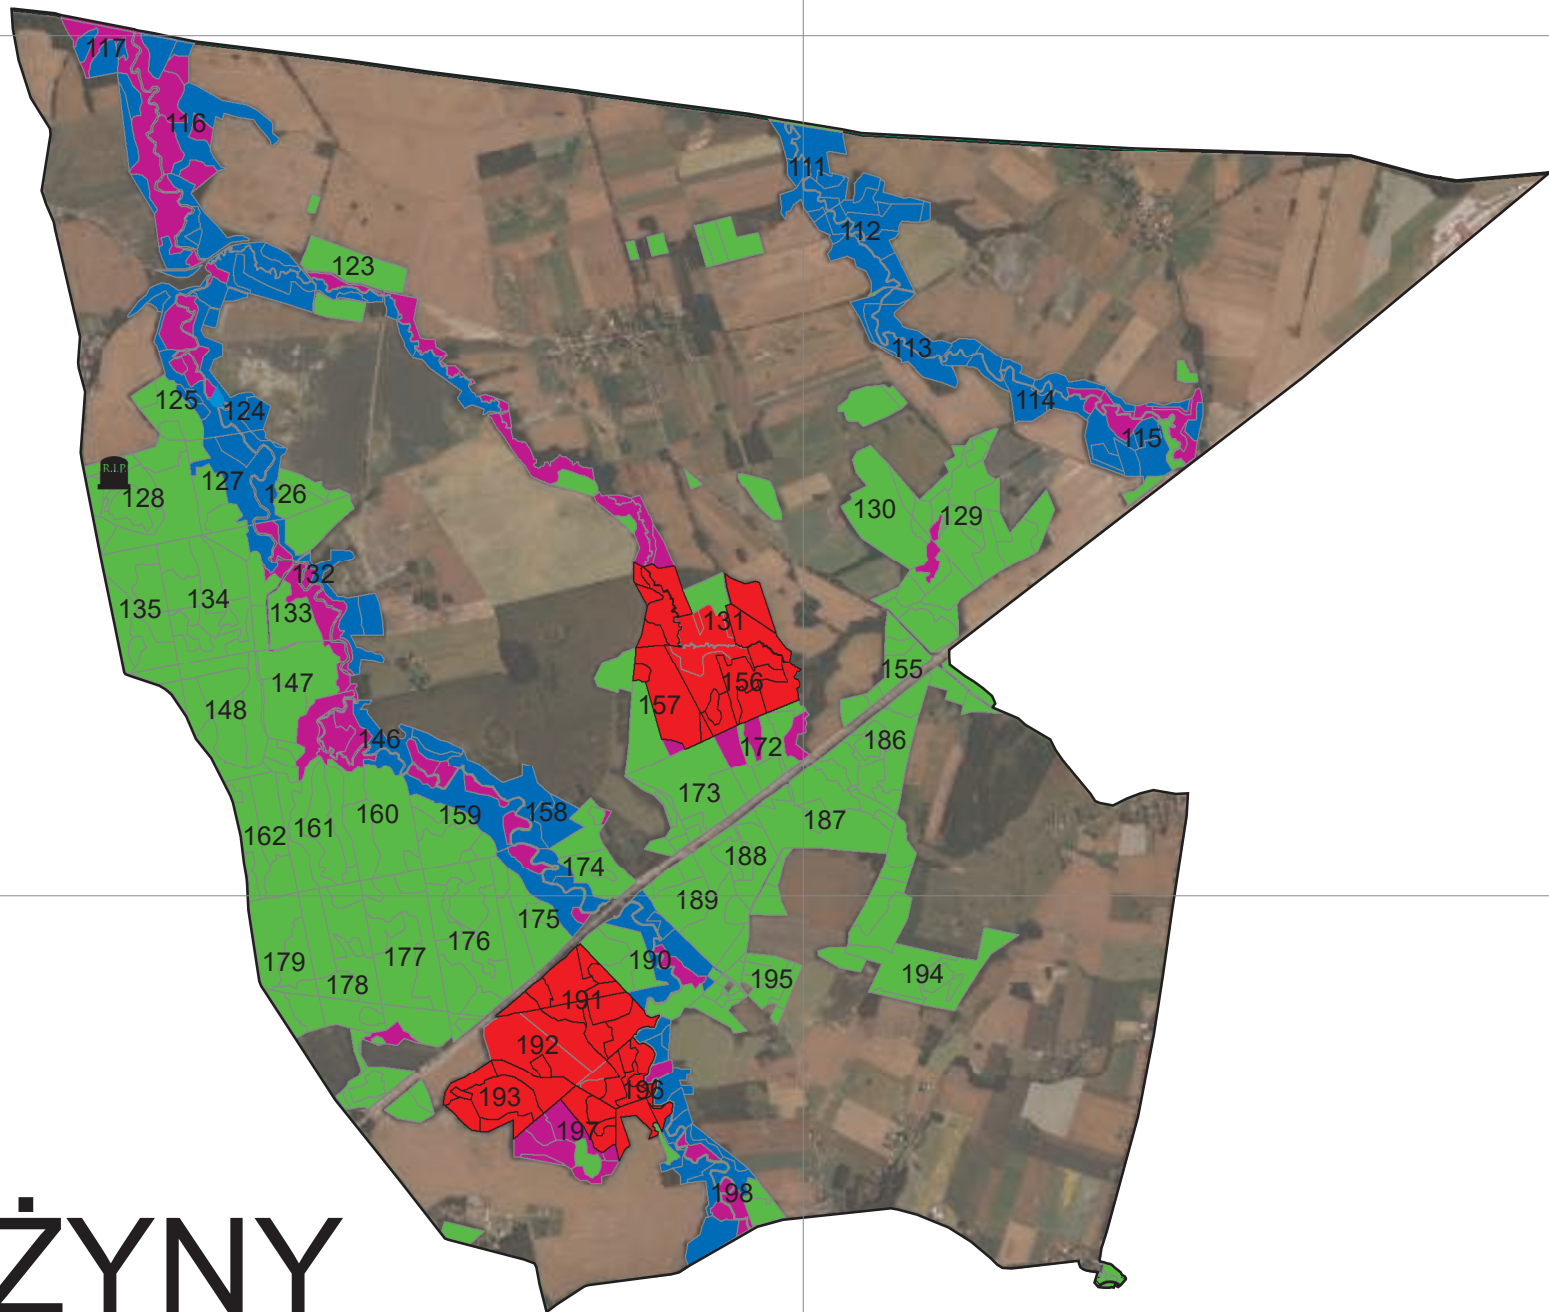

560000.000000

565000.000000

570000.000000

730000.000000

730000.000000

725000.000000

725000.000000

Legenda

- 0734_HCVF_6.22
- okres
- 0734_HCVF_3.2
- 0734_HCVF_4.2
- 0734_HCVF_6.1
- 0734_rezerwaty
- 0734_HCVF_3.1
- 0734_HCVF_4.1
- 0734_HCVF_2.1
- 07_34_ref
- oddz_pol
- les_pol
- nadl_pol
- <wszystkie wartosci pozostale>
- kod_ob**
- BIWAK
- CMENT
- L-CTWO
- MOGILO
- MOST
- MSC KULT
- MSC POST
- MSC RELIG
- N-CTWO
- STUDNIA
- URZ WOD
- ZADASZ
- ZRODLO

WYŻYNY

560000.000000

565000.000000

570000.000000