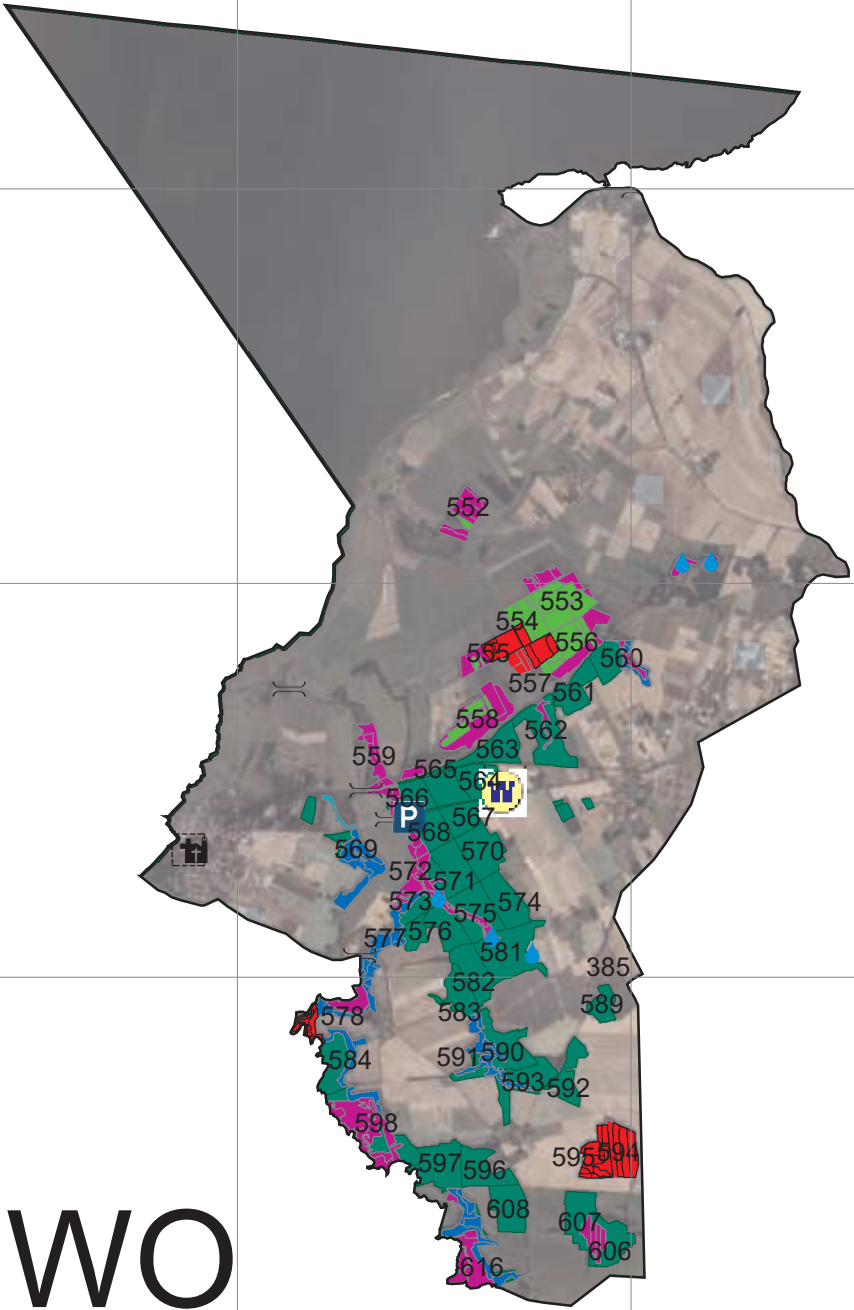

535000.000000 540000.000000 545000.000000 550000.000000 555000.000000 560000.000000

Legenda

- 0734_HCVF_6.22
- okres
- caloro
- 0734_HCVF_3.2
- 0734_HCVF_4.2
- 0734_HCVF_6.1
- 0734_rezerwaty
- 0734_HCVF_3.1
- 0734_HCVF_4.1
- 0734_HCVF_2.1
- 07_34_ref
- oddz_pol
- les_pol
- nadi_pol
- wszystkie wartosci pozostale>
- kod_ob
- BIWAK
- CMENT
- L-CTWO
- MOGILA
- MOST
- MSC KULT
- MSC POST
- MSC RELIG
- N-CTWO
- STUDNIA
- URZ WOD
- ZADASZ
- ZRODLO

WILANOWO

535000.000000 540000.000000 545000.000000 550000.000000 555000.000000 560000.000000

730000.000000

730000.000000

725000.000000

725000.000000

720000.000000

720000.000000