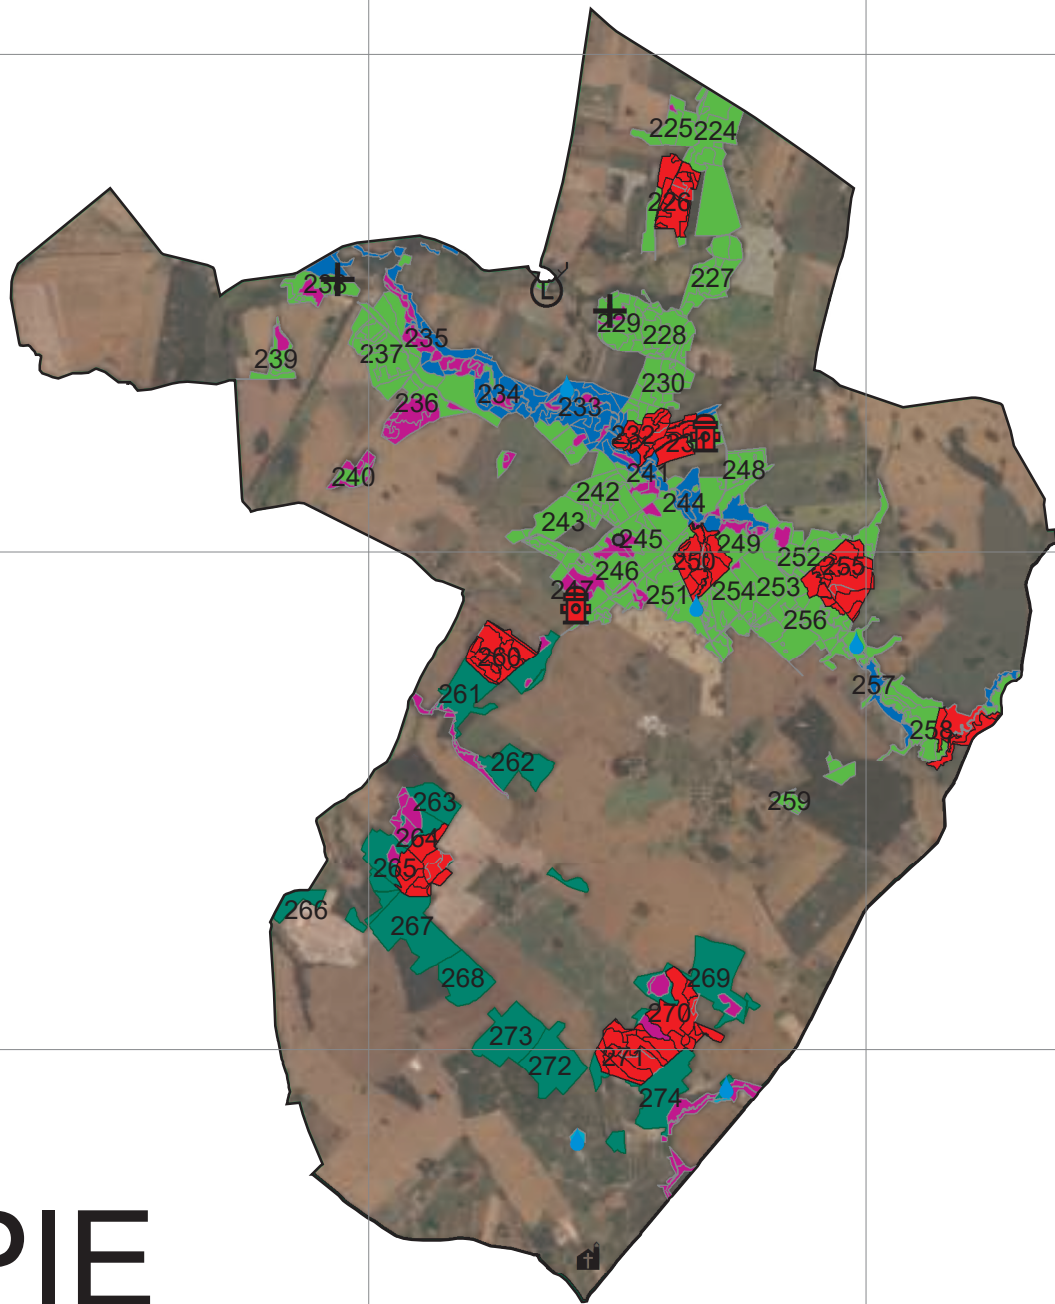

560000.000000

565000.000000

570000.000000

575000.000000

725000.000000

725000.000000

720000.000000

720000.000000

715000.000000

715000.000000

Legenda

- 0734_HCVF_6.22
- okres
- caloro
- 0734_HCVF_3.2
- 0734_HCVF_4.2
- 0734_HCVF_6.1
- 0734_rezerwaty
- 0734_HCVF_3.1
- 0734_HCVF_4.1
- 0734_HCVF_2.1
- 07_34_ref
- oddz_pol
- les_pol
- nadl_pol
- <-wszystkie wartości pozostałe>
- kod_ob**
- BIWAK
- CMENT
- L-CTWO
- MOGIŁA
- MOST
- MSC KULT
- MSC POST
- MSC RELIG
- N-CTWO
- STUDNIA
- URZ WOD
- ZADASZ
- ZRODLO

PODLIPIE

560000.000000

565000.000000

570000.000000

575000.000000