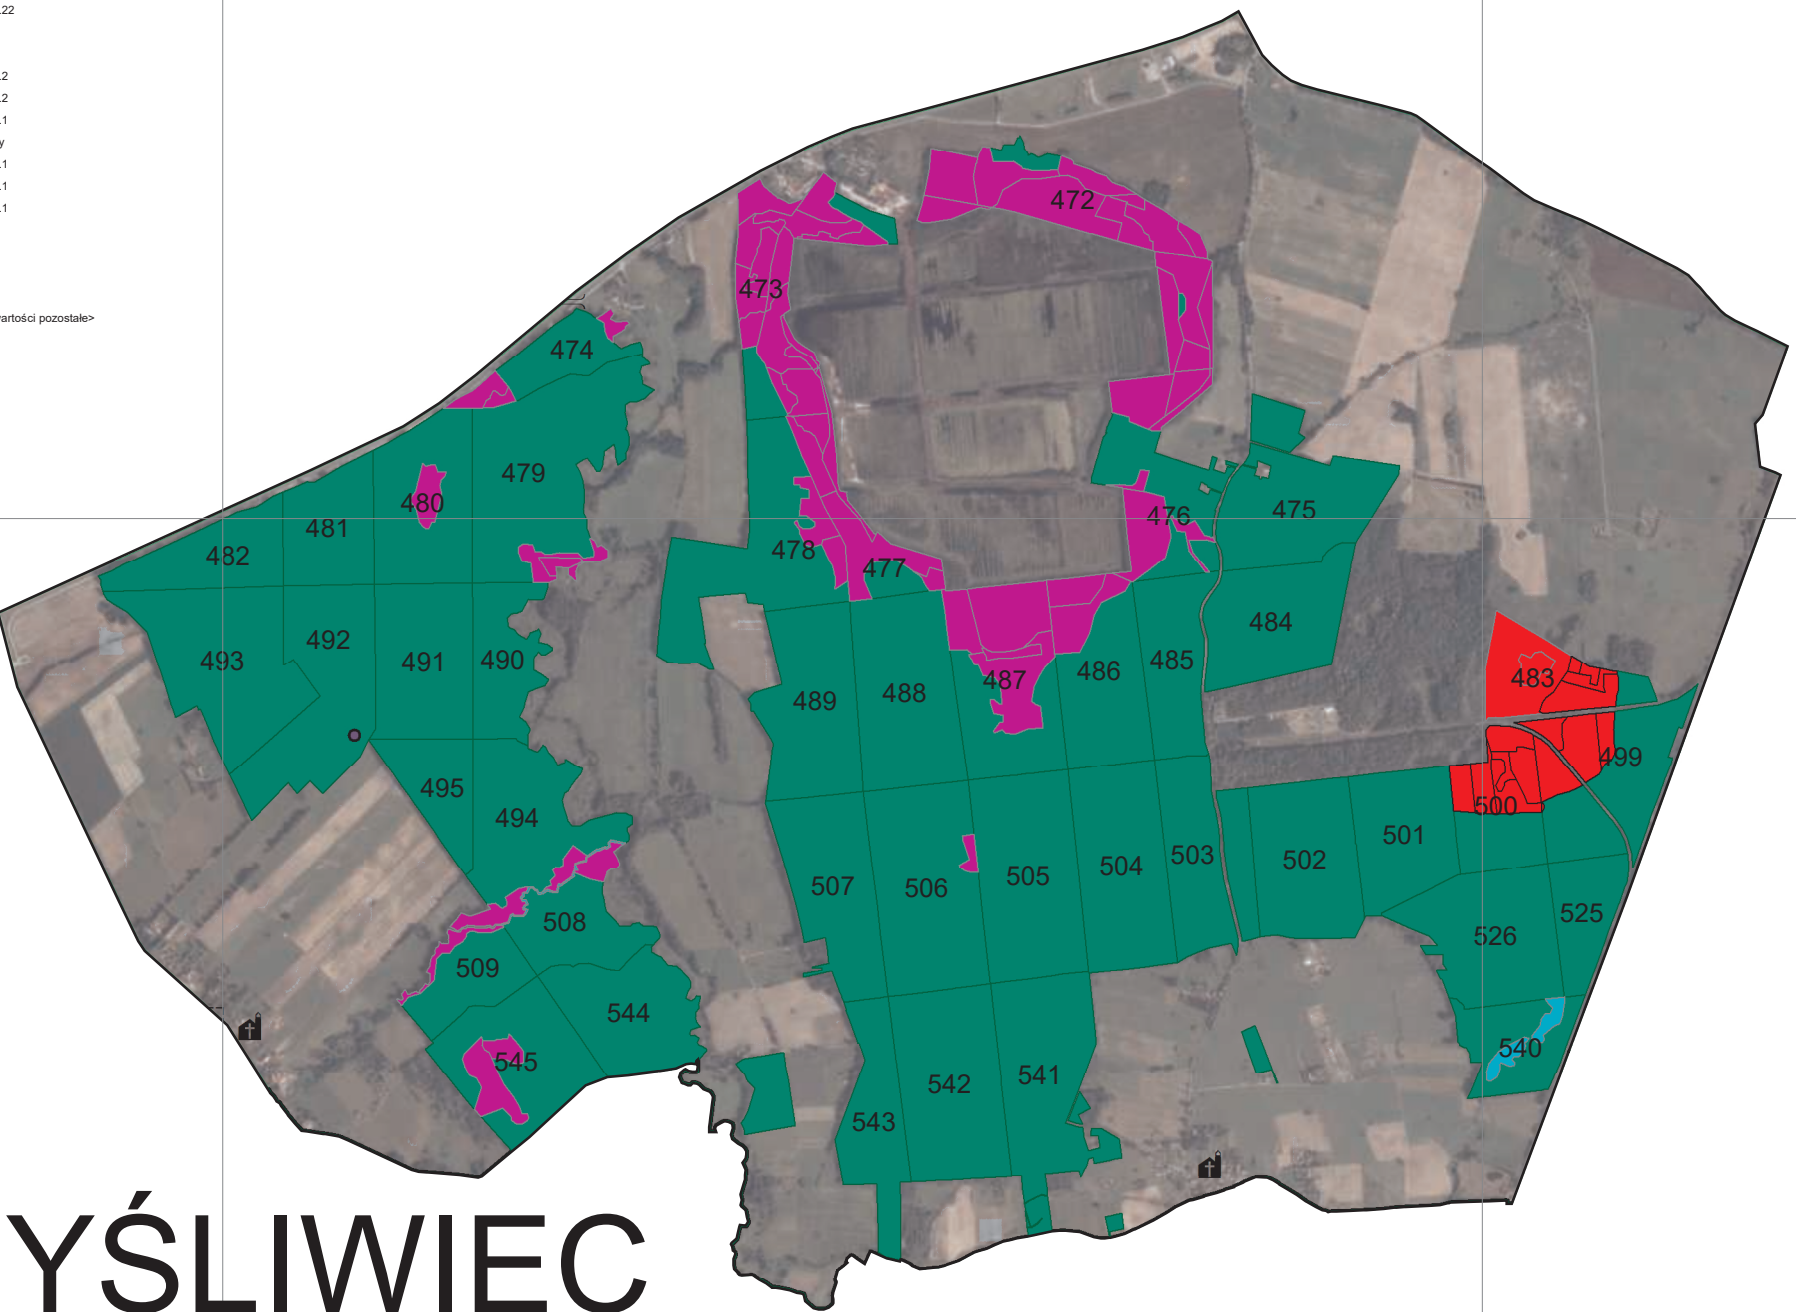

545000 000000

550000 000000

Legenda

- 0734_HCVF_6.22
- okres
- caloro
- 0734_HCVF_3.2
- 0734_HCVF_4.2
- 0734_HCVF_6.1
- 0734_rezerwaty
- 0734_HCVF_3.1
- 0734_HCVF_4.1
- 0734_HCVF_2.1
- 07_34_ref
- oddz_pol
- les_pol
- nadl_pol
- <-wszystkie wartości pozostale>
- kod_ob**
- BIWAK
- CMENT
- L-CTWO
- MOGILA
- MOST
- MSC KULT
- MSC POST
- MSC RELIG
- N-CTWO
- STUDNIA
- URZ WOD
- ZADASZ
- ZRODLO

710000 000000

710000 000000

MYŚLIWIEC

545000 000000

550000 000000