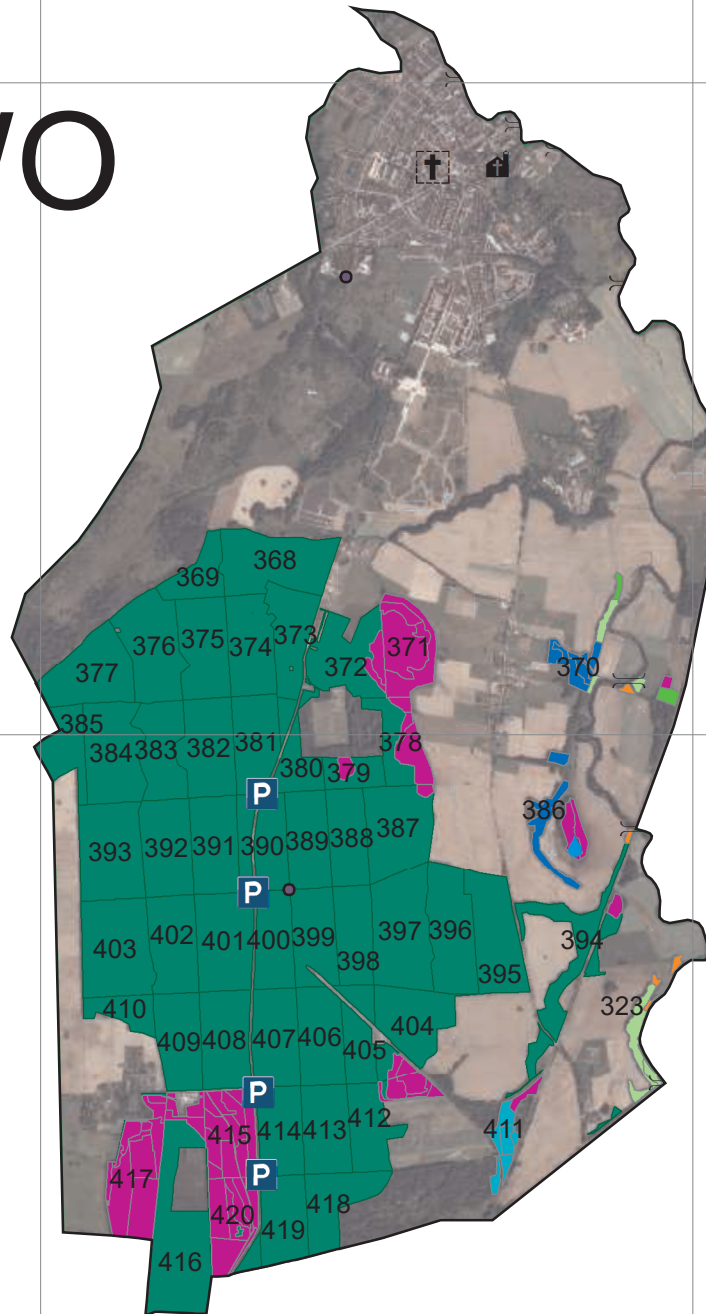

545000.000000

550000.000000

555000.000000

560000.000000

725000.000000

725000.000000

BRANIEWO

Legenda

-  0734_HCVF_6.2.2
-  okres
-  caloro
-  0734_HCVF_3.2
-  0734_HCVF_4.2
-  0734_HCVF_6.1
-  0734_rezerwaty
-  0734_HCVF_3.1
-  0734_HCVF_4.1
-  0734_HCVF_2.1
-  07_34_ref
-  oddz_pol
-  les_pol
-  nadl_pol
-  <wszystkie wartosci pozostale>

kod_ob

-  BIWAK
-  CMENT
-  L-CTWO
-  MOGILO
-  MOST
-  MSC KULT
-  MSC POST
-  MSC RELIG
-  N-CTWO
-  STUDNIA
-  URZ WOD
-  ZADASZ
-  ZRODLO

720000.000000

720000.000000

545000.000000

550000.000000

555000.000000